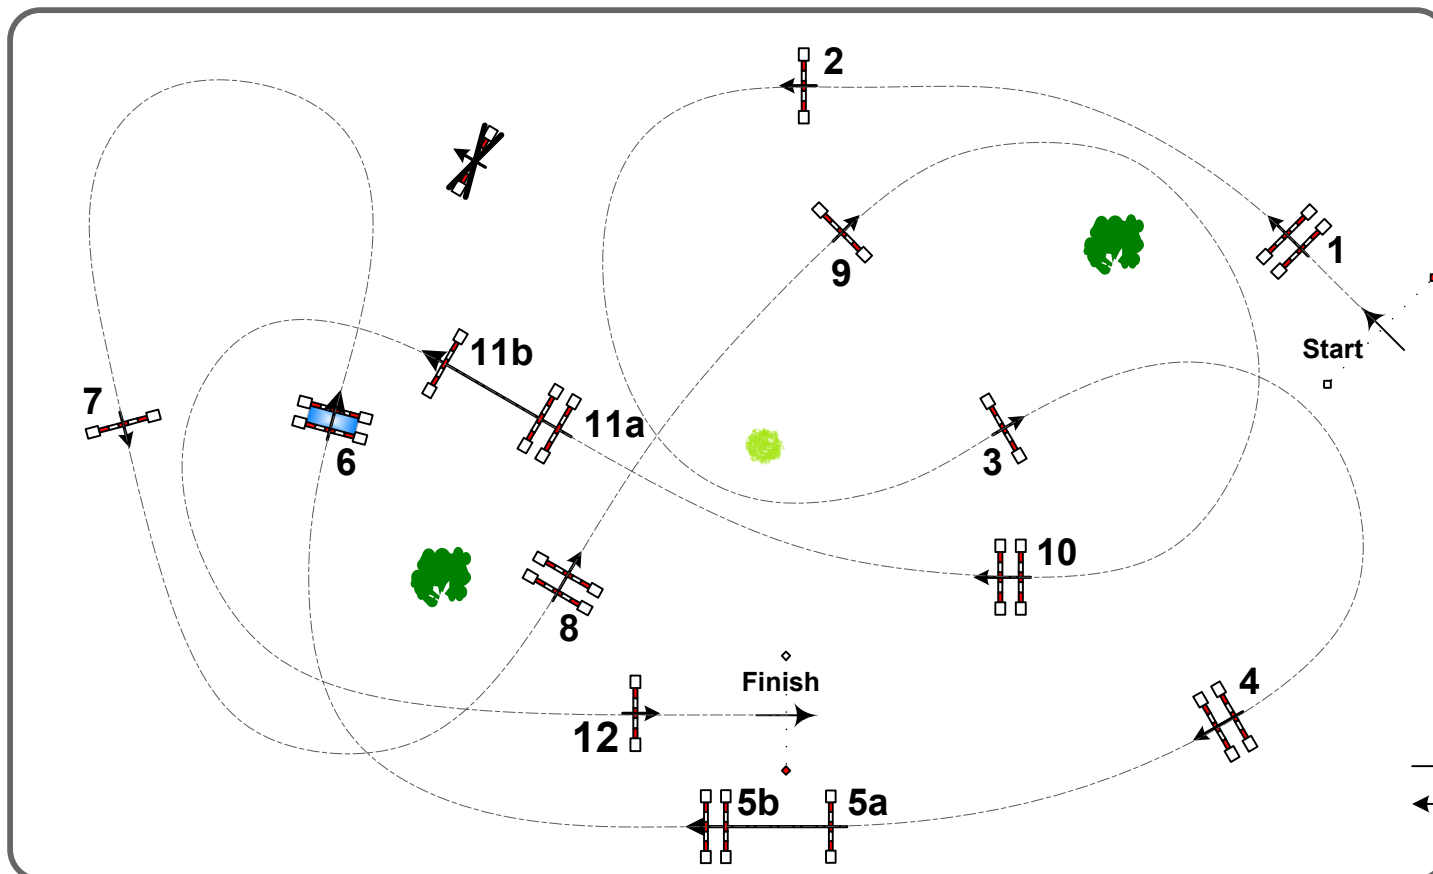

Class n° 12

29/06/2019

Start : 06:30

Level : CSI YH 6 years old

Height : 1,30 m

Table A against the clock (FEI RG 238.2.1)

Speed : 350 m/min

Length : 490 m

Time allowed : 84 sec

Time limit : 168 sec

**Jury**

Course Designer : Jean-François Gourdin
 Assisatnt : Jean-Sébastien BRENIER & team