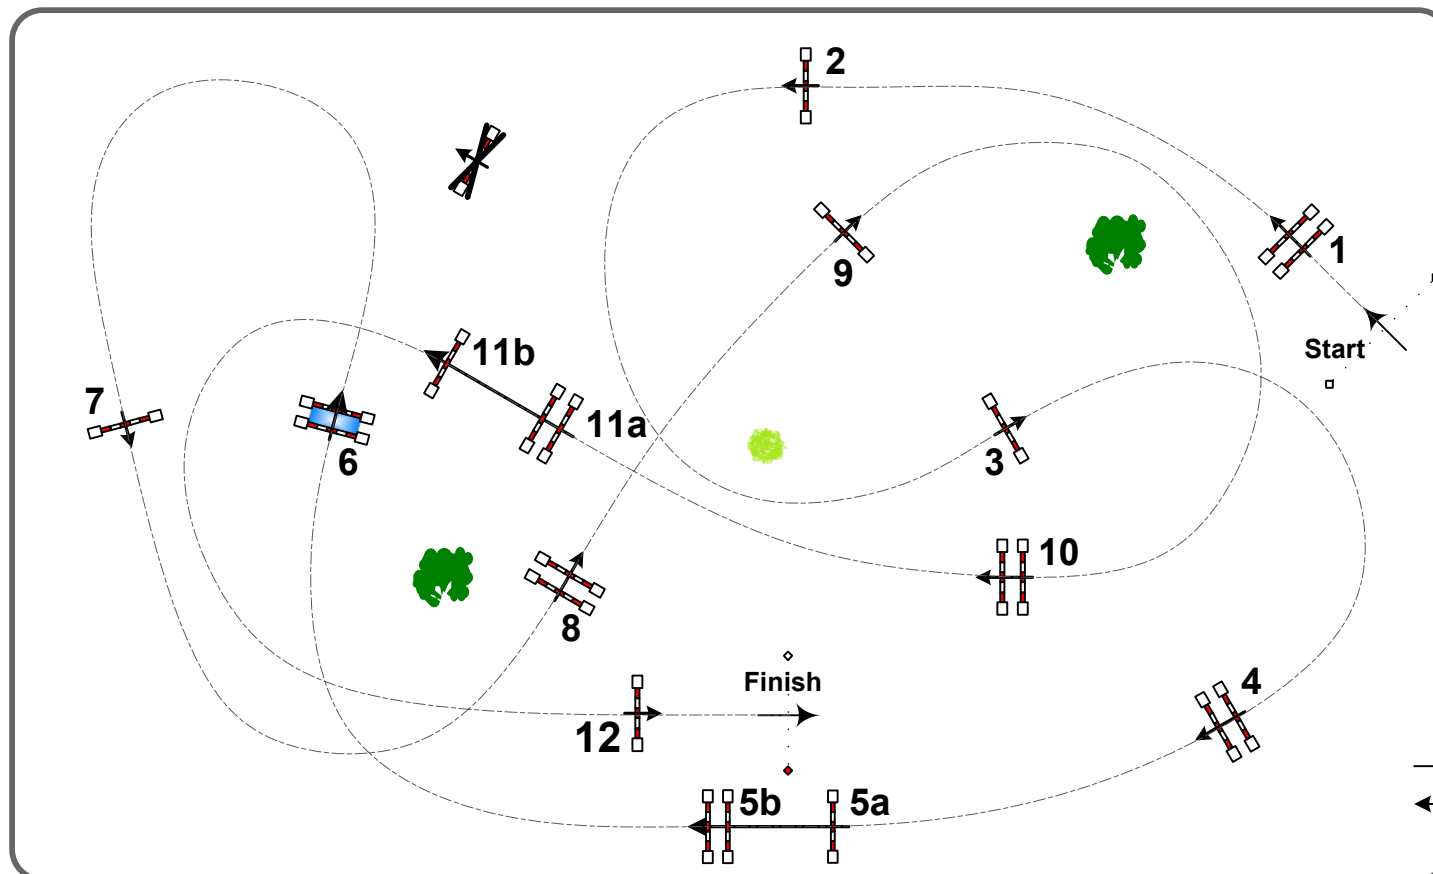

Class n° 13

29/06/2019

Start : 07:45

Level : CSI YH 7 years old

Height : 1,35 m

Table A against the clock (FEI RG 238.2.1)

Speed : 350 m/min

Length : 490 m

Time allowed : 84 sec

Time limit : 168 sec

**Jury**